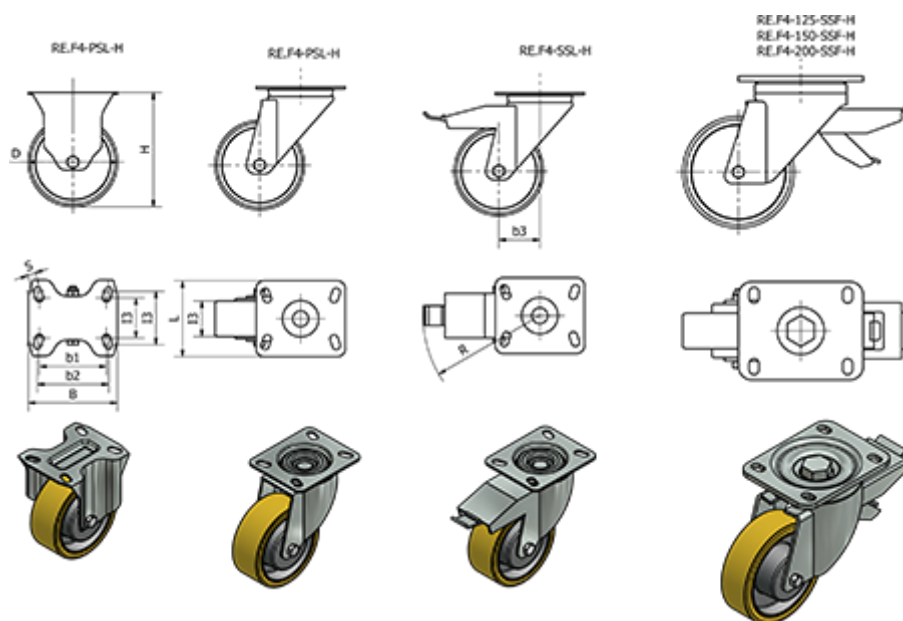

Varenummer: 2314451442
 Beskrivelse: E+G støbejerns hjul 451442
 RE.F4-125-SSF-H - Drejeligt konsol m/bremse

Mål

B	= 140	I2	= 87	Vægt (g) = 3360
b1	= 105	I3	= 50	
b2	= -	Kode	= 451442	
b3	= 70	L	= 110	
D	= 125	R	= 126	
Dynamisk belastning (N)	= -	Rullemodstand (N)	= 2700	
H	= 170	s	= 11	
I1	= 73	Type	= RE.F4-125-SSF-H	